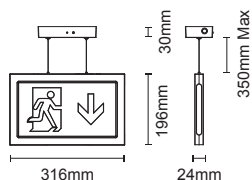

MEGAMAN® TEMPUS

710487

IP54

710488
711050

IP54

711144

IP54

220-240V

White (WH26)

Model Nr.	Installatie	Wattage (W)	Lichtstroom (lm)	Afmeting (mm)	Kleur-temp.	Batterij	Noodlooptijd (uur)	Materiaal	
710487	Plafond-/kabelophanging	3.5	35	L316 x W24 x H196	6500K	3.6V 1000mAh Ni-MH	3	Polycarbonaat	
710488	Wandmontage	3.5	35	L316 x W24 x H196	6500K	3.6V 1000mAh Ni-MH	3	Polycarbonaat	
711050	Self-Test function	Wandmontage	3.5	35	L316 x W24 x H196	6500K	3.6V 1000mAh Ni-MH	3	Polycarbonaat
711144	Self-Test function	Opbouwmontage	3.5	35	L316 x W24 x H196	6500K	3.6V 1000mAh Ni-MH	3	Polycarbonaat

* Prijs en levertermijn op aanvraag

Model Nr.	Batterij	Output Spanning (VDC)	Capaciteit mAh
710475	Ni-MH	3.6	1000

Accessoires

710489
Richting PVC film,
Pijl naar links
(omdraaien = Pijl naar rechts)

710492
Richting PVC film,
Pijl omhoog

Kenmerken

- 3 uur noodlooptijd
- Flexibele plafond- en kabelophanging in één armatuur (710487)
- Max. 500mm lengte ophangsnoer (710487)
- Eenvoudige montage 2-zijdig pictogram (710487)
- Wandmontage (710488, 711050)
- Eenvoudige montage 1-zijdig pictogram (710487, 711050)
- Geïntegreerde statusindicator