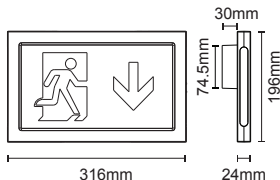

MEGAMAN® TEMPUS

710487

IP54

710488
711050

IP54

711144

IP54

220-240V

White (WH26)

Model Nr.	Installatie	Wattage (W)	Lichtstroom (lm)	Afmeting (mm)	Kleur-temp.	Batterij	Noodlooptijd (uur)	Materiaal	
710487	Plafond-/kabelophanging	3.5	35	L316 x W24 x H196	6500K	3.6V 1000mAh Ni-MH	3	Polycarbonaat	
710488	Wandmontage	3.5	35	L316 x W24 x H196	6500K	3.6V 1000mAh Ni-MH	3	Polycarbonaat	
711050	Self-Test function	Wandmontage	3.5	35	L316 x W24 x H196	6500K	3.6V 1000mAh Ni-MH	3	Polycarbonaat
711144	Self-Test function	Opbouwmontage	3.5	35	L316 x W24 x H196	6500K	3.6V 1000mAh Ni-MH	3	Polycarbonaat

* Prijs en levertermijn op aanvraag

Model Nr.	Batterij	Output Spanning (VDC)	Capaciteit mAh
710475	Ni-MH	3.6	1000

Accessoires

710489
Richting PVC film,
Pijl naar links
(omdraaien = Pijl naar rechts)

710492
Richting PVC film,
Pijl omhoog

Kenmerken

- 3 uur noodlooptijd
- Flexibele plafond- en kabelophanging in één armatuur (710487)
- Max. 500mm lengte ophangsnoer (710487)
- Eenvoudige montage 2-zijdig pictogram (710487)
- Wandmontage (710488, 711050)
- Eenvoudige montage 1-zijdig pictogram (710487, 711050)
- Geïntegreerde statusindicator