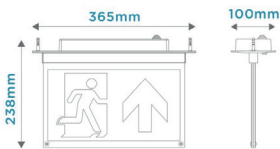

220-
240V

Model Nr.	Installatie	Wattage (W)	Lichtstroom (lm)	Afmeting (mm)	Kleur-temp.	Batterij	Noodlooptijd (uur)	Materiaal
710978	Ingebouwd	3.5	35	L365 x W100 x H238	6500K	3.6V 1000mAh Ni-MH	3	Aluminium
711049	Ingebouwd	3.5	35	L365 x W100 x H238	6500K	3.6V 1000mAh Ni-MH	3	Aluminium

* Prijs en levertermijn op aanvraag

Model Nr.	Batterij	Output Spanning (VDC)	Capaciteit mAh
710475	Ni-MH	3.6	1000